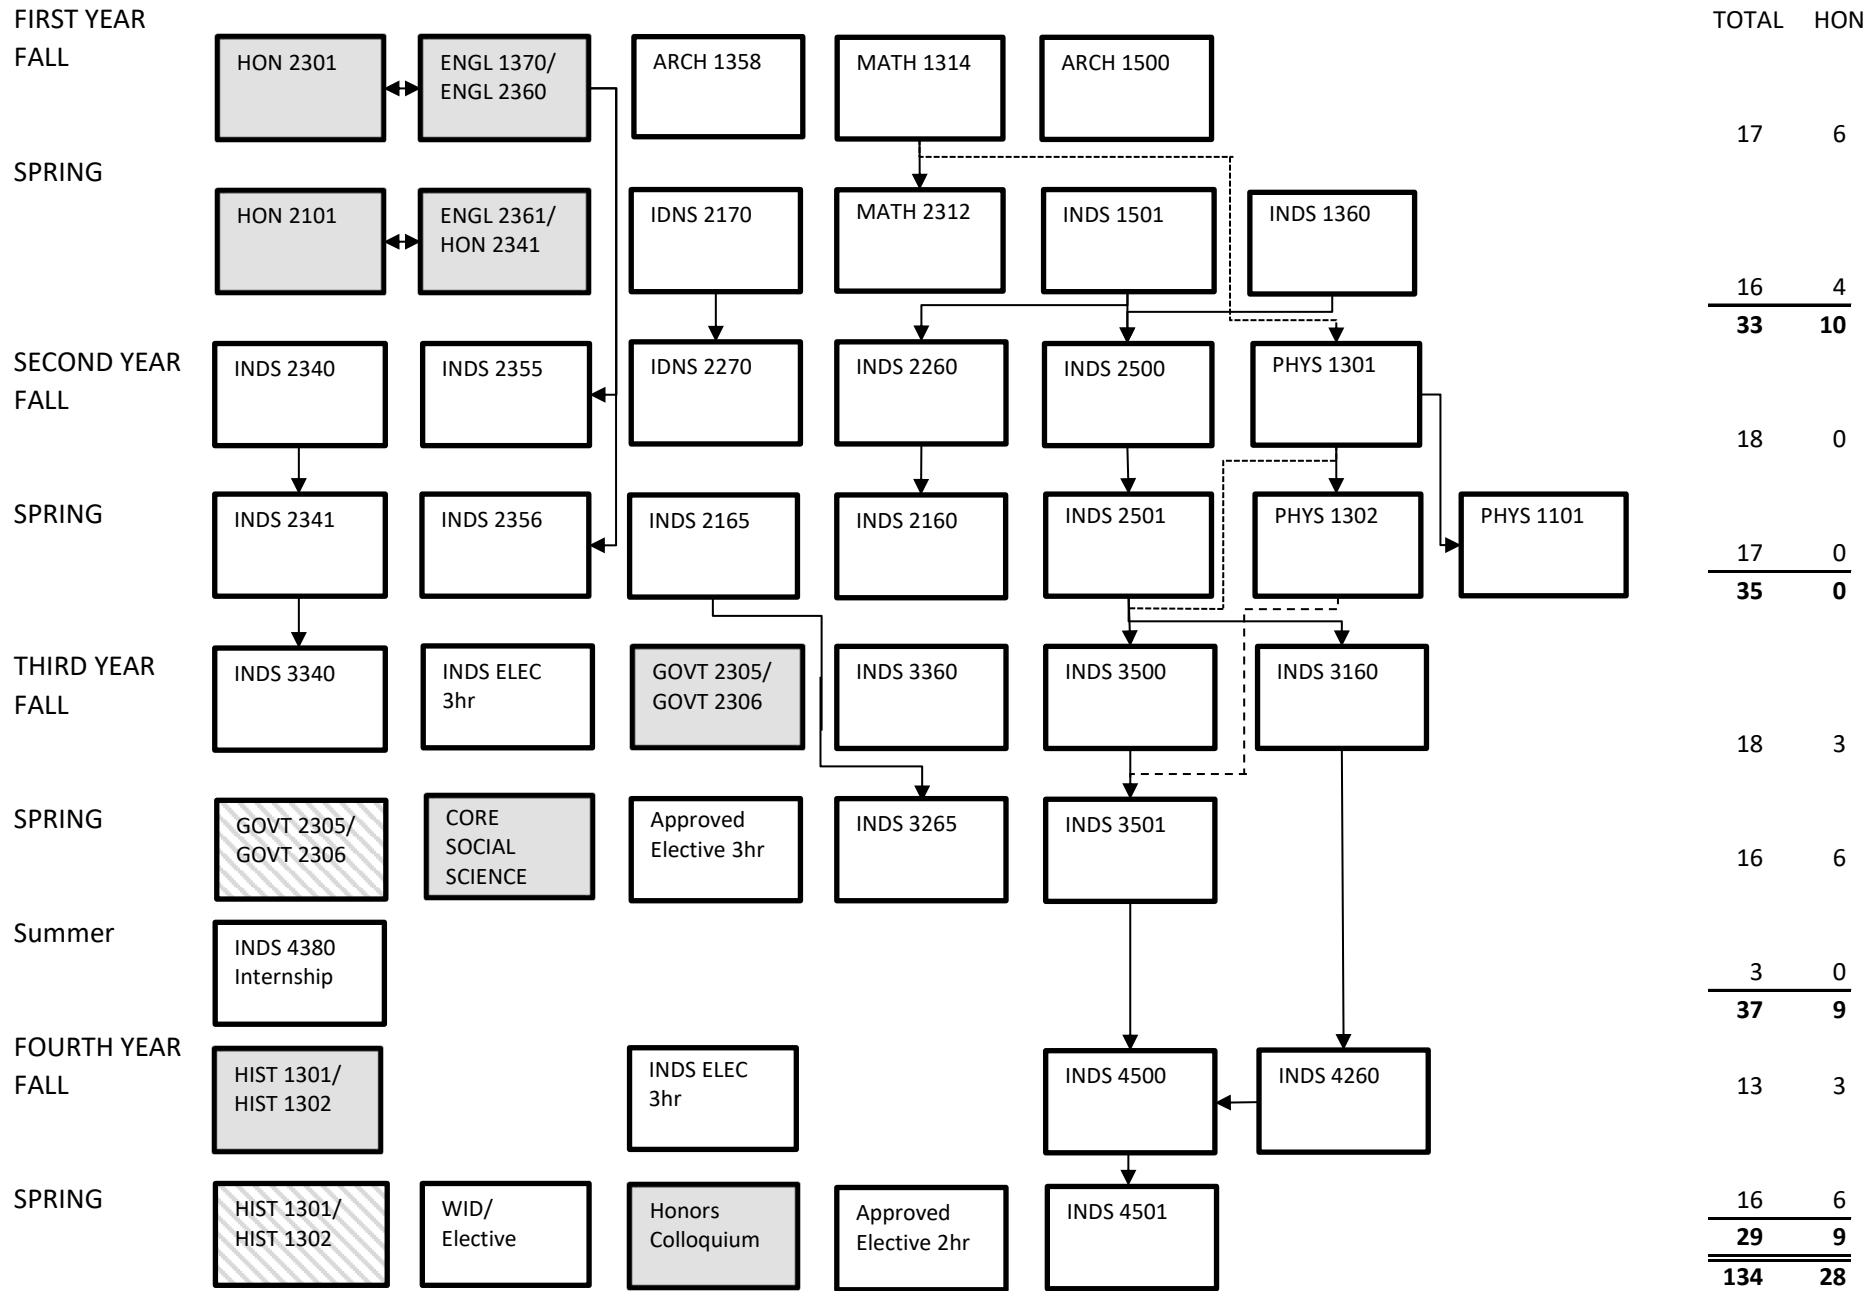

**BACHELOR OF SCIENCE IN INDUSTRIAL DESIGN  
UNIVERSITY HONORS**

 Honors requirement

 Honors option

 Pre-requisite

 Co-requisite

**BACHELOR OF SCIENCE IN INDUSTRIAL DESIGN  
UNIVERSITY HONORS**

<b>Class</b>	<b>Prerequisite</b>	<b>Corequisite</b>
ARCH 1500		ARCH 1200
IDNS 2170		INDS 1360
IDNS 2270	IDNS 2170	
INDS 1360	Major in College of Architecture	
INDS 1501	ARCH 1500	
INDS 2160	INDS 2260	
INDS 2165	INDS Major	
INDS 2260	INDS 1501	
INDS 2340	INDS Major	
INDS 2341	INDS 2340	
INDS 2355		ENGL 1302
INDS 2356		ENGL 1302
INDS 2500	INDS 1501, INDS 1360	
INDS 2501	INDS 2500	
INDS 3160	INDS 2501	
INDS 3265	INDS 2165	
INDS 3340	INDS 2341	
INDS 3360	INDS Major	
INDS 3500	INDS 2501, PHYS 1301	
INDS 3501	INDS 3500, PHYS 1302	
INDS 4260	INDS 3160	
INDS 4380	INDS 3500	
INDS 4500	INDS 3501	
INDS 4501	INDS 4500	
MATH 2312	MATH 1314	
PHYS 1101		PHYS 1301
PHYS 1301	MATH 2312 or equivalent	
PHYS 1302	PHYS 1301	