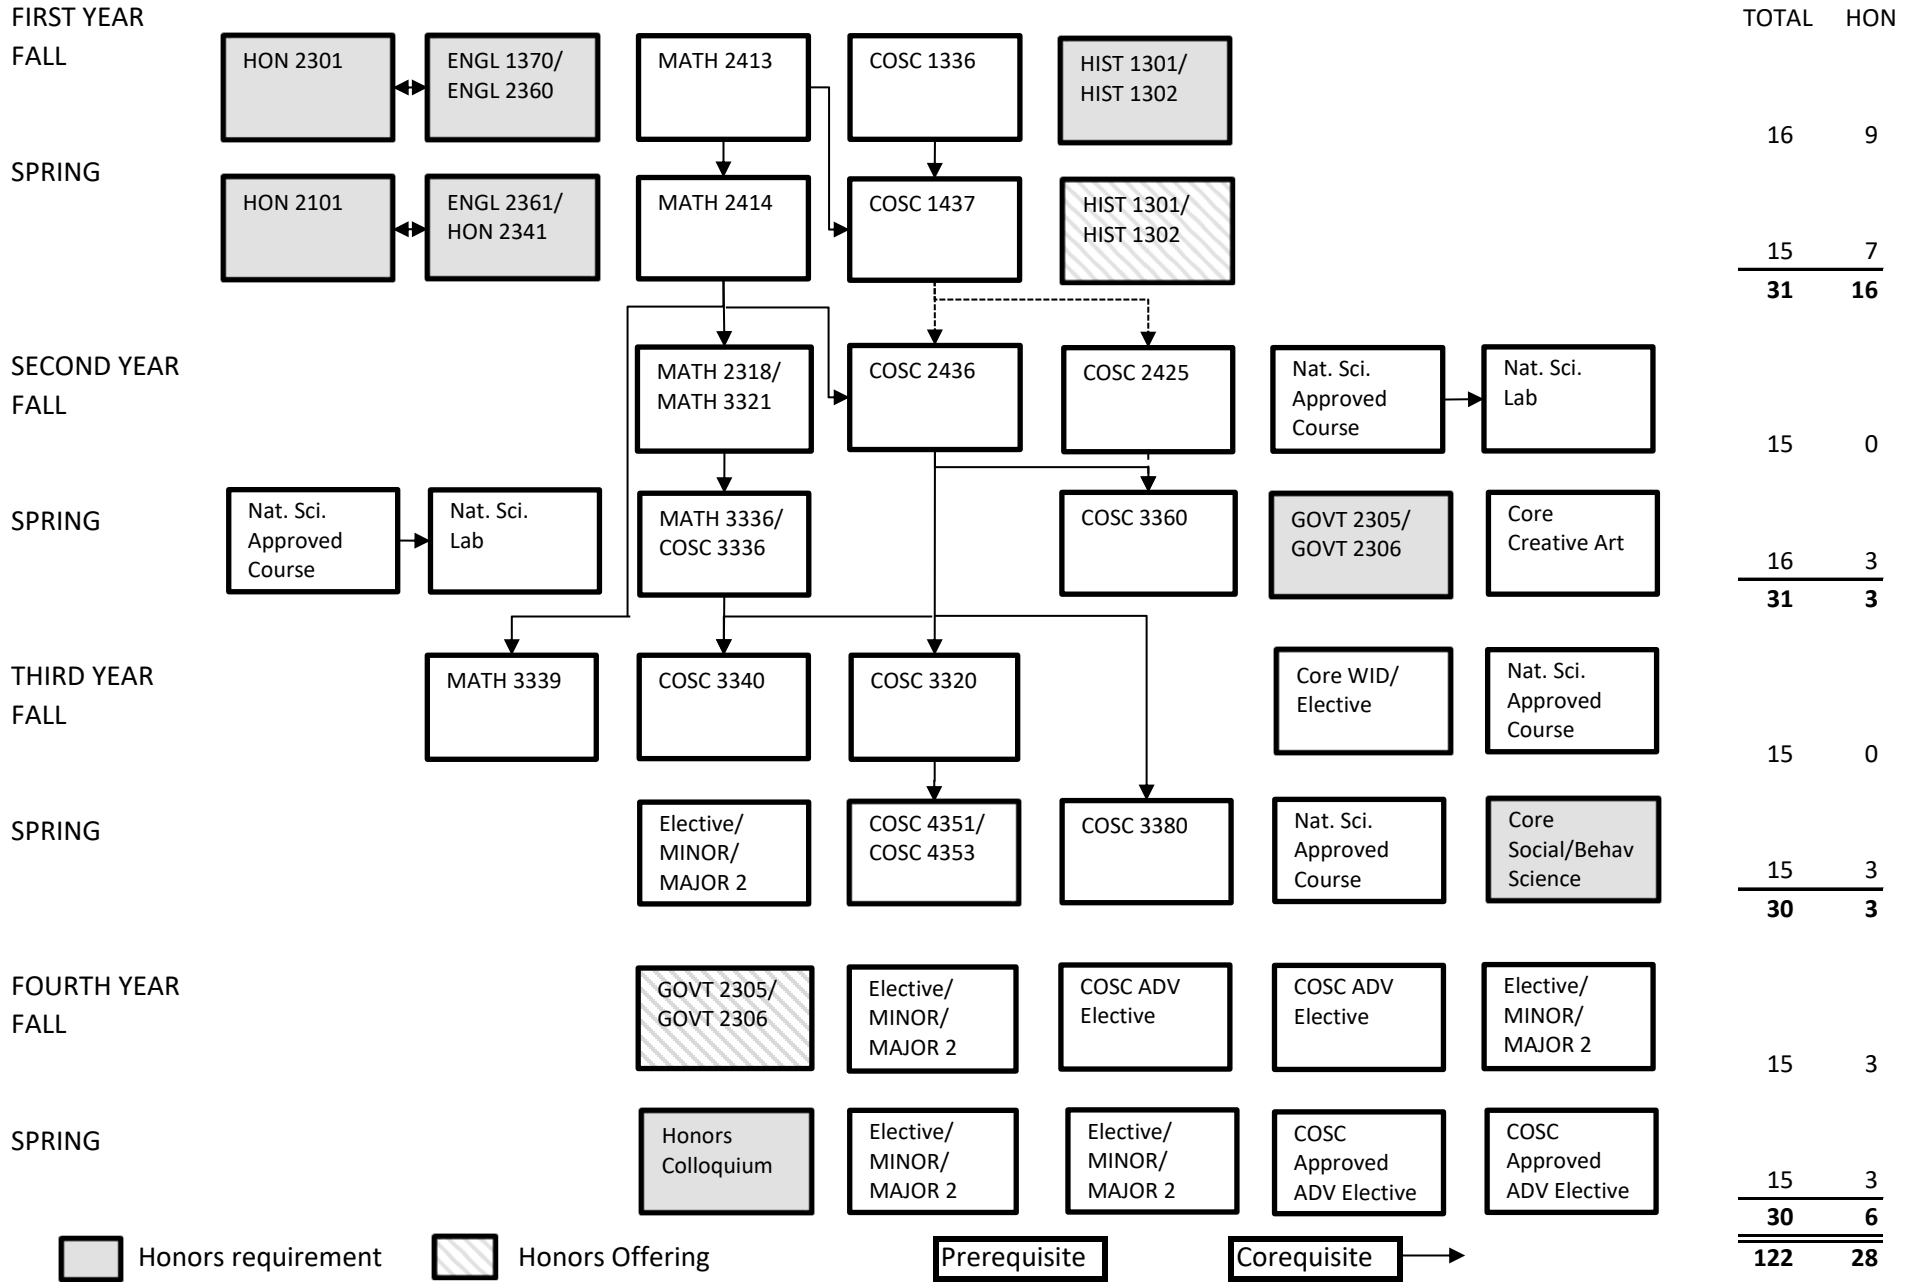

**BACHELOR OF SCIENCE IN COMPUTER SCIENCE
UNIVERSITY HONORS**

**BACHELOR OF SCIENCE IN COMPUTER SCIENCE
UNIVERSITY HONORS**

Class	Prerequisite	Corequisite
COSC 1336	MATH 1314	
COSC 1437	COSC 1336	MATH 2413
COSC 2436	COSC 1437	MATH 2414
COSC 2425	COSC 1437	
COSC 3320	MATH 3336, COSC 2320 or COSC 2436	
COSC 3336	COSC 2425, MATH 2318 or MATH 3321	
COSC 3340	MATH 3336, COSC 2320 or COSC 2436	
COSC 3360	COSC 2436, COSC 2425	
COSC 4351	COSC 3320, MATH 3336	
COSC 4353	COSC 3320, MATH 3336 or COSC 3336	
MATH 2413	MATH 2312	
MATH 2414	MATH 2413	
MATH 2318		MATH 2414
MATH 3321	MATH 2414	
MATH 3336	MATH 2318	
MATH 3339	MATH 2414	